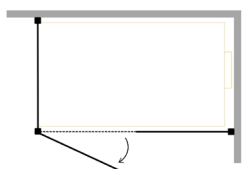

Tuš kabine **LEGO SUPREME GOLD**

TUŠ KABINE LEGO – ŠIRINA 80 CM

ŠIFRA	DIMENZIJE	DIMENZIJA ZA UGRADNJU
LEGOSUPREMESCI100.80G	100x80cm	98-103 / 77-80 x 200 cm
LEGOSUPREMESCI120.80G	120x80cm	118-123 / 77-80 x 200 cm

TUŠ KABINE LEGO – ŠIRINA 90 CM

ŠIFRA	DIMENZIJE	DIMENZIJA ZA UGRADNJU
LEGOSUPREMESCI100.90B	100x90cm	98-103 / 87-90 x 200 cm
LEGOSUPREMESCI120.90B	120x90cm	118-123 / 87-90 x 200 cm