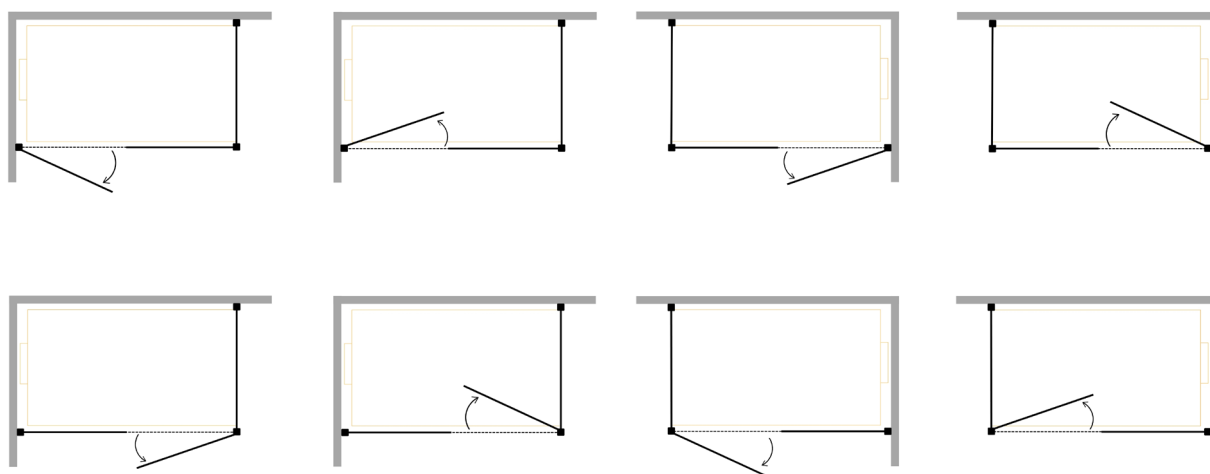

Tuš kabine LEGO SUPREME BLACK