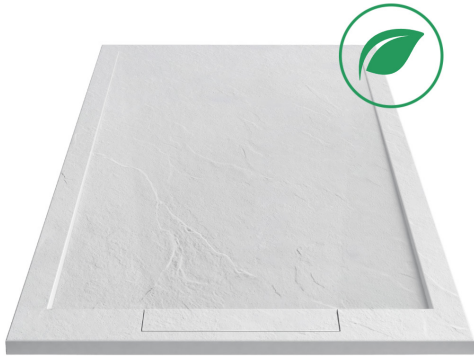

✓ Ekološki prihvatljivo

EKOLOŠKI MATERIJAL

Tuš kade Delta SPA STONE izrađene su od ekološki prihvatljivih materijala.

- Izrađene su od 90% smole i mineralnih vlakana, te spojeva sastavljenih od sitnih mrvica mramora i pijeska kremenja.
- Sadrže samo 21% nezasićenih poliesterskih smola.
- Materijali su ekološki prihvatljivi.
- Posjeduju visoku tehničku učinkovitost.
- Dug vijek trajanja.
- Maksimalna čvrstoća.

JEDNOSTAVNO ČIŠĆENJE

Materijal nema rubova i udubina koji bi omogućili nakupljanje prljavštine, što olakšava čišćenje. Cijela masa kade je obojana, tako da nema opasnosti od vidljivih bijelih mrlja u slučaju oštećenja.

V tvorničkom procesu je uključen završni materijal GELCOAT, koji omogućava proizvodu da dobije glatku površinu, čime se olakšava čišćenje.