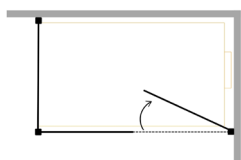

Tuš kabine **LEGO SUPREME GOLD**

TUŠ KABINE LEGO – ŠIRINA 80 CM

ŠIFRA	DIMENZIJE	DIMENZIJA ZA UGRADNJU
LEGOSUPREMESCI100.80G	100x80cm	98-103 / 77-80 x 200 cm
LEGOSUPREMESCI120.80G	120x80cm	118-123 / 77-80 x 200 cm

TUŠ KABINE LEGO – ŠIRINA 90 CM

ŠIFRA	DIMENZIJE	DIMENZIJA ZA UGRADNJU
LEGOSUPREMESCI100.90B	100x90cm	98-103 / 87-90 x 200 cm
LEGOSUPREMESCI120.90B	120x90cm	118-123 / 87-90 x 200 cm