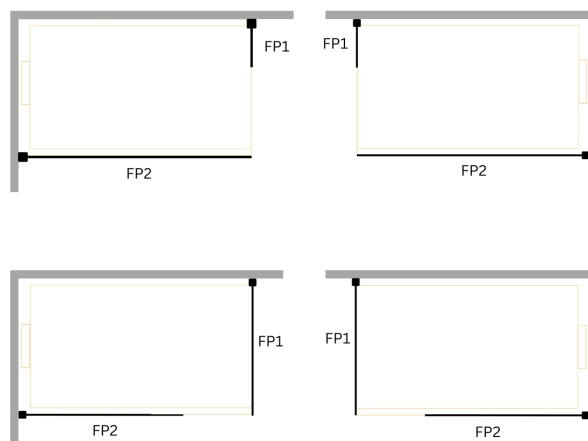

ŠIFRA FP1, FP2	DIMENZIJE	DIMENZIJA ZA UGRADNJU
LEGO FP10.200C ^{NOVO}	10 cm	9-12 x 200 cm
LEGO FP20.200C	20 cm	19-22 x 200 cm
LEGO FP30.200C	30 cm	29-32 x 200 cm
LEGO FP35.200C	35 cm	34-37 x 200 cm
LEGO FP40.200C	40 cm	39-42 x 200 cm
LEGO FP45.200C	45 cm	44-47 x 200 cm
LEGO FP50.200C	50 cm	49-52 x 200 cm
LEGO FP55.200C	55 cm	54-57 x 200 cm
LEGO FP60.200C	60 cm	59-62 x 200 cm
LEGO FP65.200C	65 cm	64-67 x 200 cm
LEGO FP70.200C	70 cm	69-72 x 200 cm
LEGO FP75.200C	75 cm	74-77 x 200 cm
LEGO FP80.200C	80 cm	79-82 x 200 cm
LEGO FP85.200C	85 cm	84-87 x 200 cm
LEGO FP90.200C	90 cm	89-92 x 200 cm
LEGO FP95.200C	95 cm	94-97 x 200 cm
LEGO FP100.200C	100 cm	99-102 x 200 cm

ŠIFRA	NAZIV
LEGO STAB BAR 01C	Stabilizator LEGO SUPREME - krom (strana 49)