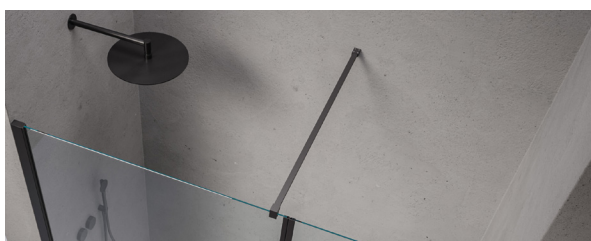

ŠIFRA NAZIV

LEGO STAB BAR 04C Stabilizator LEGO RUBY - chrome

ŠIFRA NAZIV

LEGO STAB BAR 04B Stabilizator LEGO RUBY - black

ŠIFRA NAZIV

LEGO STAB BAR 05C Stabilizator LEGO FLEX - chrome

ŠIFRA NAZIV

LEGO STAB BAR 05B Stabilizator LEGO FLEX - black