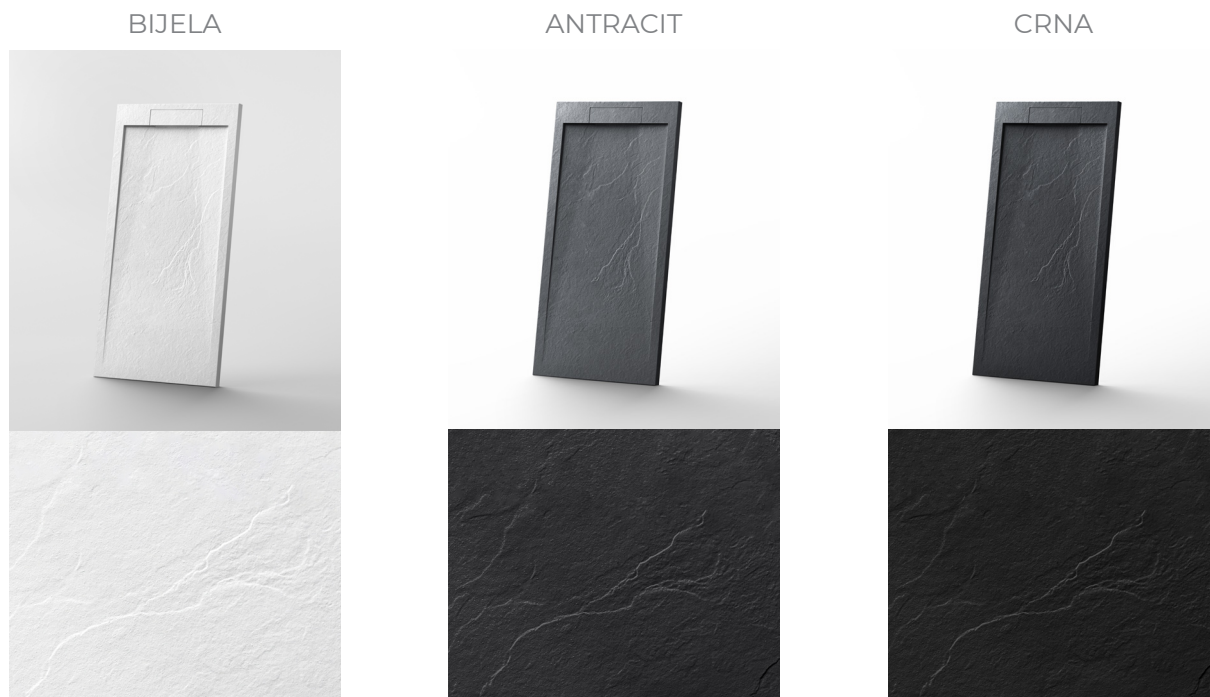

## BOJA I STRUKTURA TUŠ KADA

Tuš kade STONE dostupne su u različitim prirodnim kamenim bojama kao što su, bijela, antracit i crna boja. Boja je prisutna u cijeloj strukturi kade, zbog čega se boja ne ljušti niti odvaja.