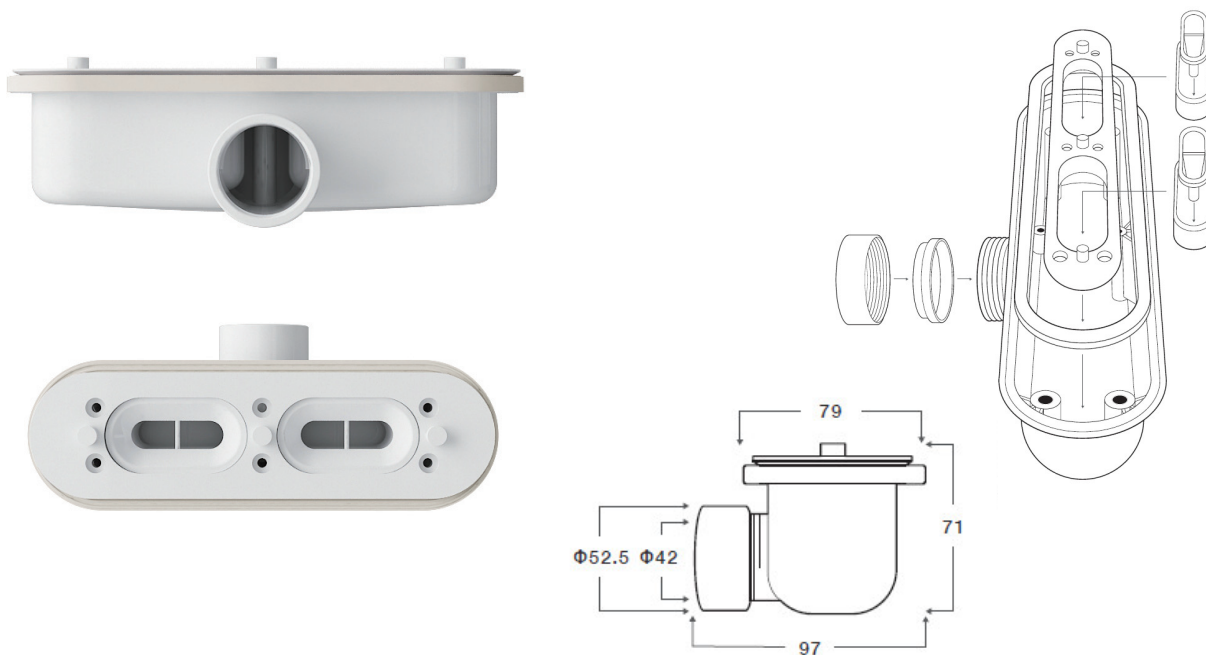

## POZICIJA SIFONA

A	C	F	G	D	E
70 cm	20 cm	3 cm	30 cm	8 cm	22 cm
80 cm	25 cm				
90 cm	30 cm				
100 cm	35 cm				

DEBLJINA POKROVNE PLOČE: 6 mm