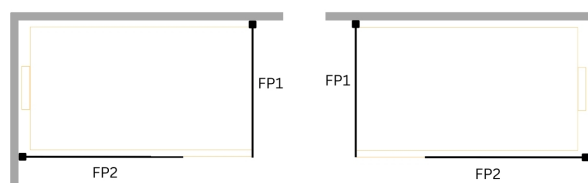

ŠIFRA FP1, FP2	DIMENZIJE	DIMENZIJA ZA UGRADNJU
LEGO FP10.200B ^{NOVO}	10 cm	9-12 x 200 cm
LEGO FP20.200B	20 cm	19-22 x 200 cm
LEGO FP30.200B	30 cm	29-32 x 200 cm
LEGO FP35.200B	35 cm	34-37 x 200 cm
LEGO FP40.200B	40 cm	39-42 x 200 cm
LEGO FP45.200B	45 cm	44-47 x 200 cm
LEGO FP50.200B	50 cm	49-52 x 200 cm
LEGO FP55.200B	55 cm	54-57 x 200 cm
LEGO FP60.200B	60 cm	59-62 x 200 cm
LEGO FP65.200B	65 cm	64-67 x 200 cm
LEGO FP70.200B	70 cm	69-72 x 200 cm
LEGO FP75.200B	75 cm	74-77 x 200 cm
LEGO FP80.200B	80 cm	79-82 x 200 cm
LEGO FP85.200B	85 cm	84-87 x 200 cm
LEGO FP90.200B	90 cm	89-92 x 200 cm
LEGO FP95.200B	95 cm	94-97 x 200 cm
LEGO FP100.200B	100 cm	99-102 x 200 cm

ŠIFRA	NAZIV
LEGO STAB BAR 01B	Stabilizator LEGO SUPREME – crni (strana 49)