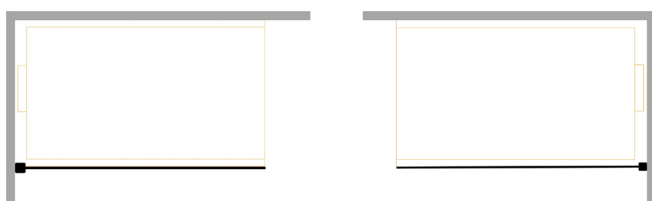

# Tuš stijene **LEGO PREMIUM BLACK**

ŠIFRA	DIMENZIJE	DIMENZIJA ZA UGRADNJU
LEGO FP110.200B 	110 cm	108,5-110x200 cm
LEGO FP120.200B	120 cm	118,5-120x200 cm
LEGO FP140.200B	140 cm	138,5-140x200 cm

\*Mogućnost narudžbe stropnog stabilizatora RUBY - crni (strana 49)