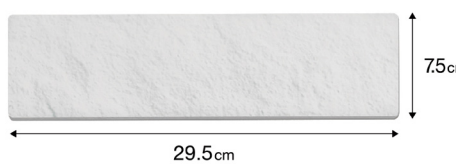

## POZICIJA SIFONA

A	C	F	G	D	E
70 cm	20 cm	3 cm	30 cm	8 cm	22 cm
80 cm	25 cm				
90 cm	30 cm				
100 cm	35 cm				

DEBLJINA POKROVNE PLOČE: 6 mm