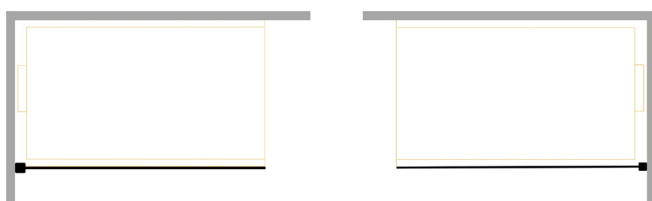

ŠIFRA	DIMENZIJE	DIMENZIJA ZA UGRADNJU
LEGO PREMIUM FP110.200C	110 cm	108,5-110x200 cm
LEGO PREMIUM FP120.200C	120 cm	118,5-120x200 cm
LEGO PREMIUM FP140.200C	140 cm	138,5-140x200 cm

*Mogućnost narudžbe stropnog stabilizatora RUBY - krom (strana 49)