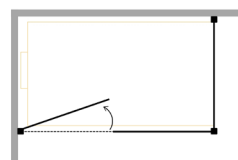

Tuš kabine **LEGO SUPREME GOLD**

TUŠ KABINE LEGO – ŠIRINA 80 CM

ŠIFRA	DIMENZIJE	DIMENZIJA ZA UGRADNJU
LEGOSUPREMESCI100.80G	100x80cm	98-103 / 77-80 x 200 cm
LEGOSUPREMESCI120.80G	120x80cm	118-123 / 77-80 x 200 cm

TUŠ KABINE LEGO – ŠIRINA 90 CM

ŠIFRA	DIMENZIJE	DIMENZIJA ZA UGRADNJU
LEGOSUPREMESCI100.90B	100x90cm	98-103 / 87-90 x 200 cm
LEGOSUPREMESCI120.90B	120x90cm	118-123 / 87-90 x 200 cm