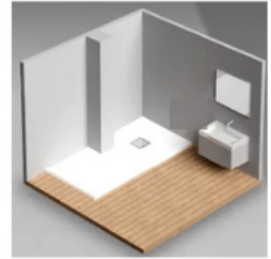

REZANJE PREMA MJERI

Tuš kade Stone dostupne su u više standardnih dimenzija. Njihova prednost je mogućnost rezanja prema mjeri, što može izvršiti stručno osposobljena osoba (keramičar, instalater). Rezanje je moguće po dužini i širini, što omogućava prilagodbu svakom prostoru i rješava mnoge arhitektonske prepreke.

Ugradnja je moguća u nišu, kao i na jedan zid kupaoonice, budući da je obrađena sa svih 4 strane u svojoj strukturi materijala.