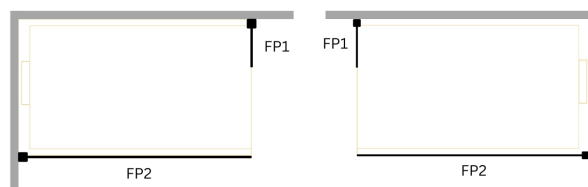

ŠIFRA FP1, FP2	DIMENZIJE	DIMENZIJA ZA UGRADNJU
LEGO FP10.200B ^{NOVO}	10 cm	9-12 x 200 cm
LEGO FP20.200B	20 cm	19-22 x 200 cm
LEGO FP30.200B	30 cm	29-32 x 200 cm
LEGO FP35.200B	35 cm	34-37 x 200 cm
LEGO FP40.200B	40 cm	39-42 x 200 cm
LEGO FP45.200B	45 cm	44-47 x 200 cm
LEGO FP50.200B	50 cm	49-52 x 200 cm
LEGO FP55.200B	55 cm	54-57 x 200 cm
LEGO FP60.200B	60 cm	59-62 x 200 cm
LEGO FP65.200B	65 cm	64-67 x 200 cm
LEGO FP70.200B	70 cm	69-72 x 200 cm
LEGO FP75.200B	75 cm	74-77 x 200 cm
LEGO FP80.200B	80 cm	79-82 x 200 cm
LEGO FP85.200B	85 cm	84-87 x 200 cm
LEGO FP90.200B	90 cm	89-92 x 200 cm
LEGO FP95.200B	95 cm	94-97 x 200 cm
LEGO FP100.200B	100 cm	99-102 x 200 cm

ŠIFRA	NAZIV
LEGO STAB BAR 01B	Stabilizator LEGO SUPREME – crni (strana 49)