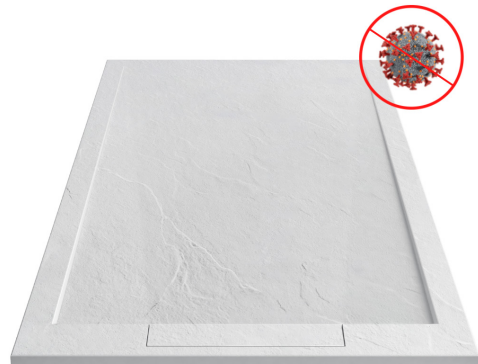

✓ Antibakterijsko djelovanje