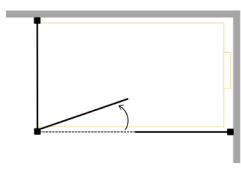

Tuš kabine **LEGO SUPREME GOLD**

TUŠ KABINE LEGO – ŠIRINA 80 CM

ŠIFRA	DIMENZIJE	DIMENZIJA ZA UGRADNJU
LEGOSUPREMESCI100.80G	100x80cm	98-103 / 77-80 x 200 cm
LEGOSUPREMESCI120.80G	120x80cm	118-123 / 77-80 x 200 cm

TUŠ KABINE LEGO – ŠIRINA 90 CM

ŠIFRA	DIMENZIJE	DIMENZIJA ZA UGRADNJU
LEGOSUPREMESCI100.90B	100x90cm	98-103 / 87-90 x 200 cm
LEGOSUPREMESCI120.90B	120x90cm	118-123 / 87-90 x 200 cm