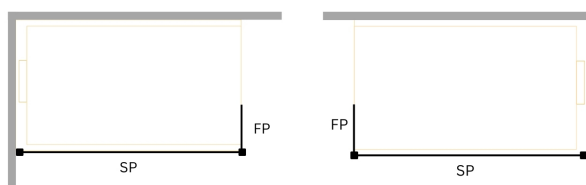

ŠIFRA	DIMENZIJE	DIMENZIJA ZA UGRADNJU
LEGO FP10.200C ^{NOVO}	10 cm	9-12 x 200 cm
LEGO FP20.200C	20 cm	19-22 x 200 cm
LEGO FP30.200C	30 cm	29-32 x 200 cm
LEGO FP35.200C	35 cm	34-37 x 200 cm
LEGO FP40.200C	40 cm	39-42 x 200 cm
LEGO FP45.200C	45 cm	44-47 x 200 cm
LEGO FP50.200C	50 cm	49-52 x 200 cm
LEGO FP55.200C	55 cm	54-57 x 200 cm
LEGO FP60.200C	60 cm	59-62 x 200 cm
LEGO FP65.200C	65 cm	64-67 x 200 cm
LEGO FP70.200C	70 cm	69-72 x 200 cm
LEGO FP75.200C	75 cm	74-77 x 200 cm
LEGO FP80.200C	80 cm	79-82 x 200 cm
LEGO FP85.200C	85 cm	84-87 x 200 cm
LEGO FP90.200C	90 cm	89-92 x 200 cm
LEGO FP95.200C	95 cm	94-97 x 200 cm
LEGO FP100.200C	100 cm	99-102 x 200 cm

ŠIFRA	DIMENZIJE	DIMENZIJA ZA UGRADNJU
LEGO SP70.200C	70 cm	67-70 x 200 cm
LEGO SP80.200C	80 cm	77-80 x 200 cm
LEGO SP90.200C	90 cm	87-90 x 200 cm
LEGO SP100.200C	100 cm	97-100 x 200 cm
LEGO SP120.200C ^{NOVO}	120 cm	117-120 x 200 cm

+

ŠIFRA	NAZIV
LEGO STAB BAR 01C	Stabilizator LEGO SUPREME - krom (strana 49)