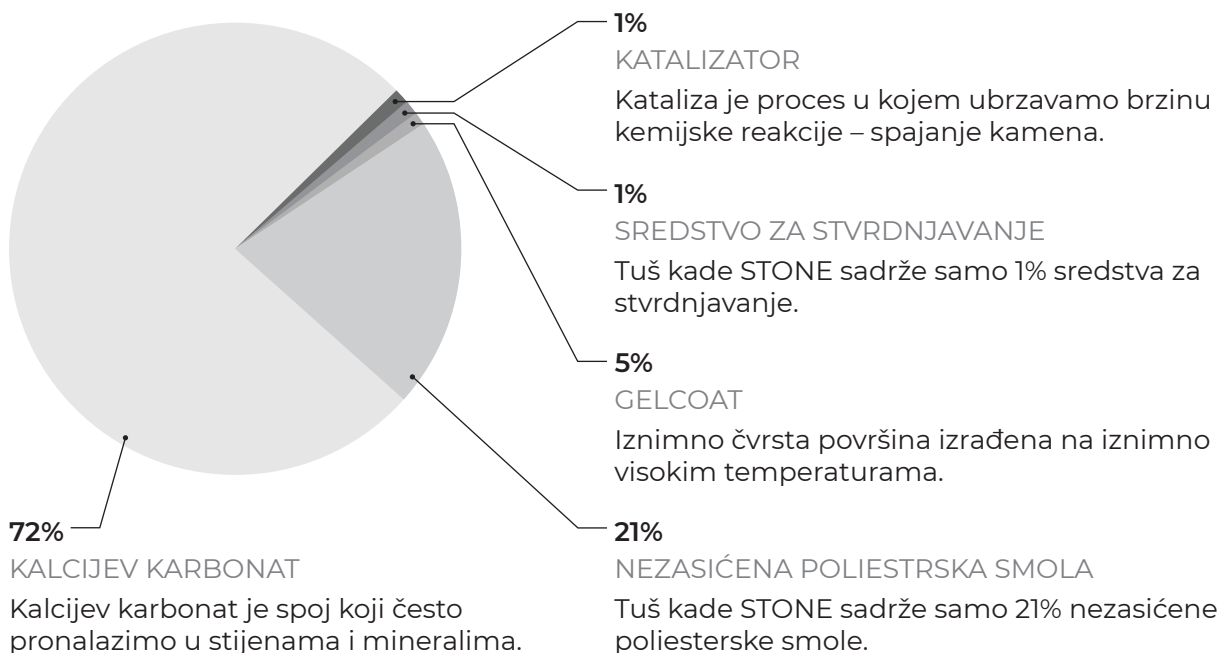

KARAKTERISTIKE

PROTUKLIZNO

Tuš kade STONE dosežu treću razinu zaštite od klizanja. Po standardu UNE-EN12633.

ANTIBAKTERIJSKE

Nudi antibakterijsku zaštitu Gelcoat tehnologijom.

MOGUĆNOST REZANJA

Mogućnost prilagođavanja kade najzahtjevnijih dimenzija kupaona.

OBOJENA CIJELA STRUKTURA

Tuš kada STONE nije samo površinski obojena, već je cijela struktura kade obojena.

VODOODPORNO

Absorbacija vode u tuš kadama je manja od 0,01%.

VIŠE BOJA

Tuš kade STONE možete odabrati u različitim bojama prirodnog kamena.

EKOLOŠKI MATERIJAL

Tuš kada STONE je izrađena od ekološki prihvatljivih materijala.

JEDNOSTAVNO ČIŠĆENJE

Tuš kade STONE je vrlo jednostavno čistiti.

ODPORNOST

Tuš kada STONE je otporna na mehanička oštećenja.

POKLOPCI ZA ODVADE U BOJAMA KADE

Poklopci odvoda su u boji tuš kada STONE.

SASTAV TUŠ KADE STONE

Tuš kade STONE su od ekološki prihvatljivih materijala, jer su izrađene od 90% smole i mineralnih vlakna.