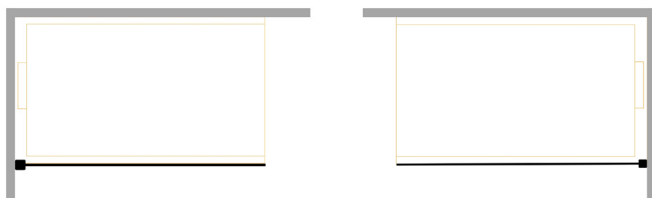

ŠIFRA	DIMENZIJE	DIMENZIJA ZA UGRADN
LEGO FP120.200BG	120 cm	118,5-120x200 cm

*Mogućnost narudžbe stropnog stabilizatora RUBY - krom (strana 49)