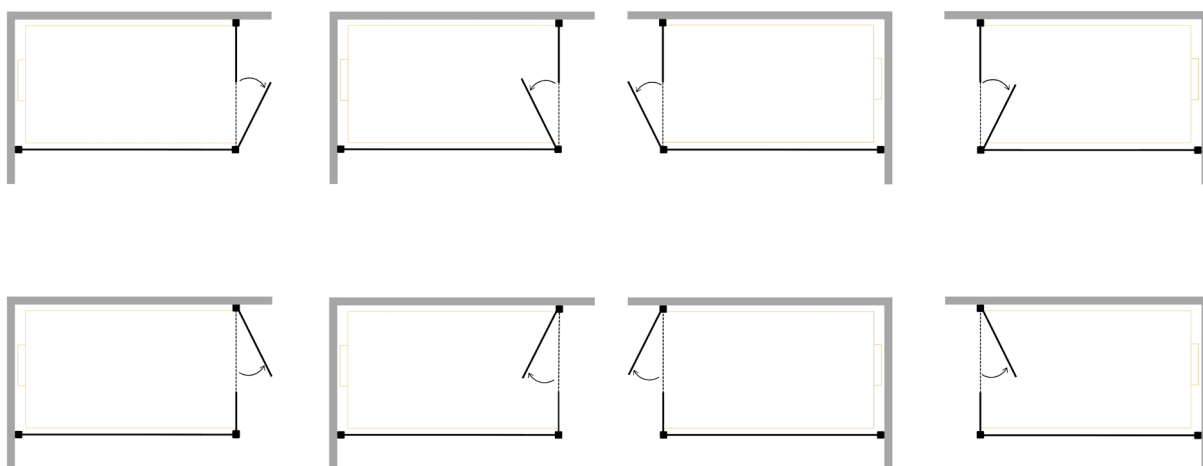

Tuš kabine **LEGO SLIM BLACK**