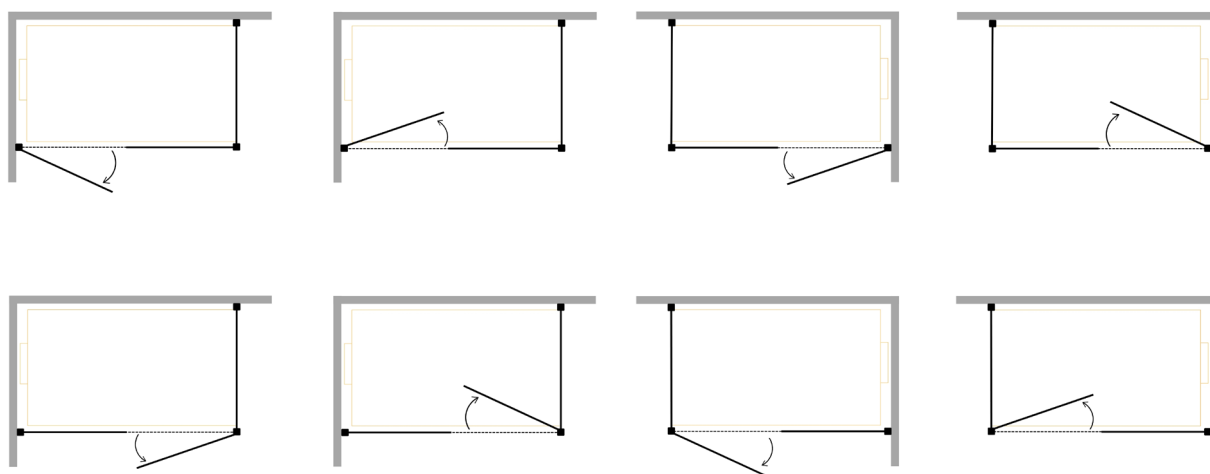

Tuš kabine **LEGO SUPREME CHROME**