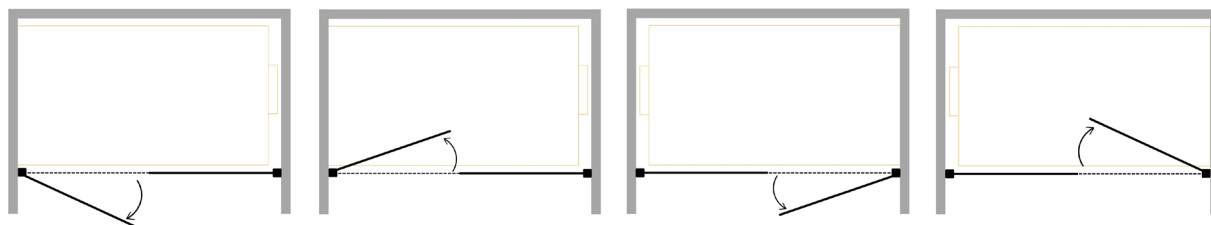

Tuš vrata **LEGO ELITE BLACK**