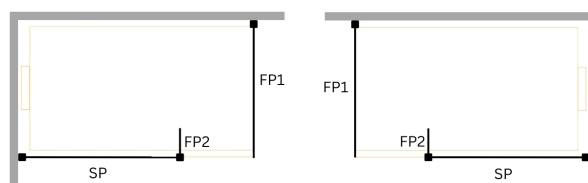

ŠIFRA	DIMENZIJE	DIMENZIJA ZA UGRADNJU
LEGO FP10.200C ^{NOVO}	10 cm	9-12 x 200 cm
LEGO FP20.200C	20 cm	19-22 x 200 cm
LEGO FP30.200C	30 cm	29-32 x 200 cm
LEGO FP35.200C	35 cm	34-37 x 200 cm
LEGO FP40.200C	40 cm	39-42 x 200 cm
LEGO FP45.200C	45 cm	44-47 x 200 cm
LEGO FP50.200C	50 cm	49-52 x 200 cm
LEGO FP55.200C	55 cm	54-57 x 200 cm
LEGO FP60.200C	60 cm	59-62 x 200 cm
LEGO FP65.200C	65 cm	64-67 x 200 cm
LEGO FP70.200C	70 cm	69-72 x 200 cm
LEGO FP75.200C	75 cm	74-77 x 200 cm
LEGO FP80.200C	80 cm	79-82 x 200 cm
LEGO FP85.200C	85 cm	84-87 x 200 cm
LEGO FP90.200C	90 cm	89-92 x 200 cm
LEGO FP95.200C	95 cm	94-97 x 200 cm
LEGO FP100.200C	100 cm	99-102 x 200 cm

ŠIFRA	DIMENZIJE	DIMENZIJA ZA UGRADNJU
LEGO SP70.200C	70 cm	67-70 x 200 cm
LEGO SP80.200C	80 cm	77-80 x 200 cm
LEGO SP90.200C	90 cm	87-90 x 200 cm
LEGO SP100.200C	100 cm	97-100 x 200 cm
LEGO SP120.200C ^{NOVO}	120 cm	117-120 x 200 cm

ŠIFRA	NAZIV
LEGO STAB BAR 05C	Stabilizator LEGO FLEX - krom (strana 49)