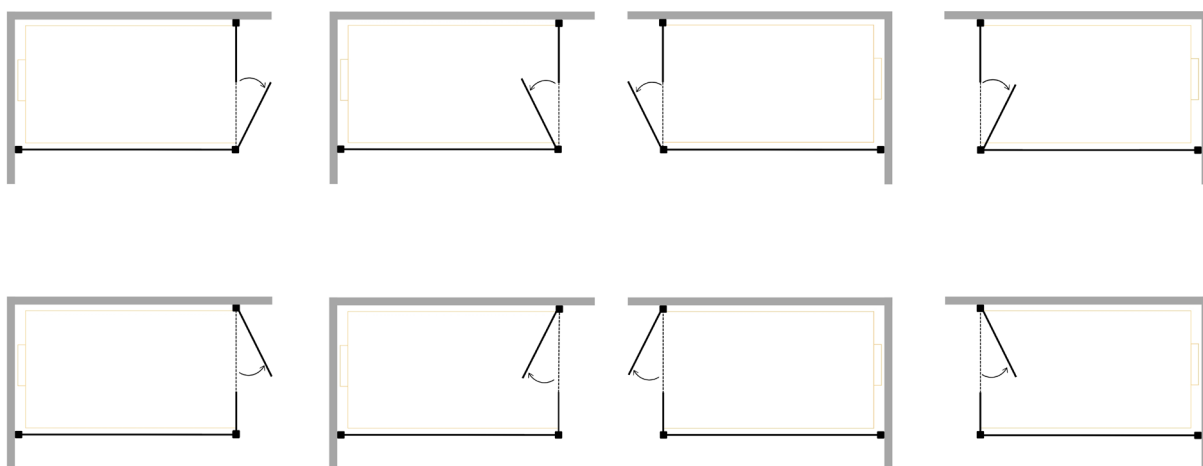

Tuš kabine **LEGO SLIM CHROME**