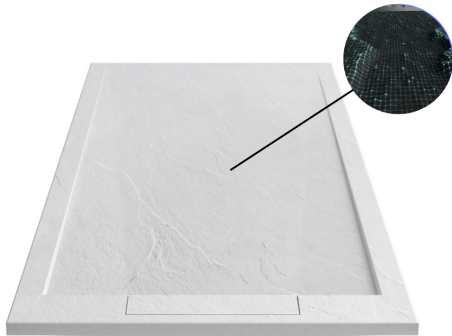

Materijal tuš kade sastoji se od 90% smole i mineralnih vlakana, što omogućuje još veću izolaciju tuš kade.

✓ Osjećaj topline

✓ Protuklizna zaštita