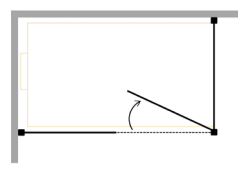

Tuš kabine **LEGO SUPREME GOLD**

TUŠ KABINE LEGO – ŠIRINA 80 CM

ŠIFRA	DIMENZIJE	DIMENZIJA ZA UGRADNJU
LEGOSUPREMESCI100.80G	100x80cm	98-103 / 77-80 x 200 cm
LEGOSUPREMESCI120.80G	120x80cm	118-123 / 77-80 x 200 cm

TUŠ KABINE LEGO – ŠIRINA 90 CM

ŠIFRA	DIMENZIJE	DIMENZIJA ZA UGRADNJU
LEGOSUPREMESCI100.90B	100x90cm	98-103 / 87-90 x 200 cm
LEGOSUPREMESCI120.90B	120x90cm	118-123 / 87-90 x 200 cm