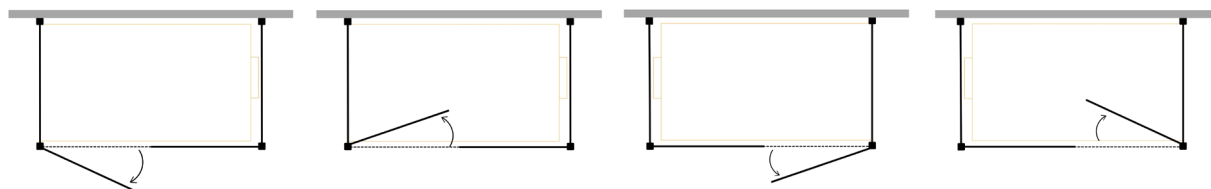

Tuš kabine **LEGO GRACE CHROME**