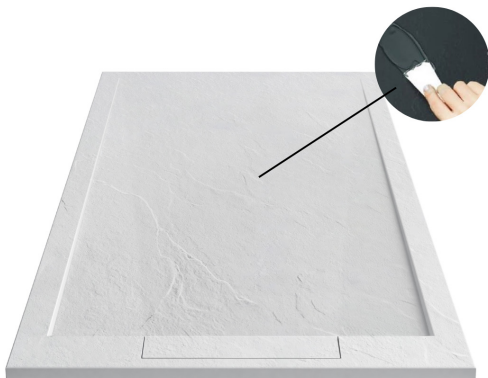

✓ Mogućnost popravka

OTPORNOST I MOGUĆNOST POPRAVKA

Površina materijala može se brzo i jednostavno popraviti u slučaju oštećenja ili ogrebotina koristeći odgovarajuće setove za popravak, što štedi puno vremena i novca u usporedbi s zamjenom.

- Vrlo izdržljiv materijal, tvrdoća prema Barcolu 52.
- Boja i postojanost koja će trajati zauvijek.
- Tuš kade su izdržljive i s vremenom ne gube svoju funkcionalnost.