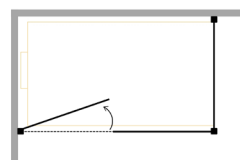

Tuš kabine **LEGO SUPREME GOLD**

TUŠ KABINE LEGO – ŠIRINA 80 CM

ŠIFRA	DIMENZIJE	VGRADNE DIMENZIJE
LEGOSUPREMESCI100.80G	100x80cm	98-103 / 77-80 x 200 cm
LEGOSUPREMESCI120.80G	120x80cm	118-123 / 77-80 x 200 cm

TUŠ KABINE LEGO – ŠIRINA 90 CM

ŠIFRA	DIMENZIJE	VGRADNE DIMENZIJE
LEGOSUPREMESCI100.90B	100x90cm	98-103 / 87-90 x 200 cm
LEGOSUPREMESCI120.90B	120x90cm	118-123 / 87-90 x 200 cm