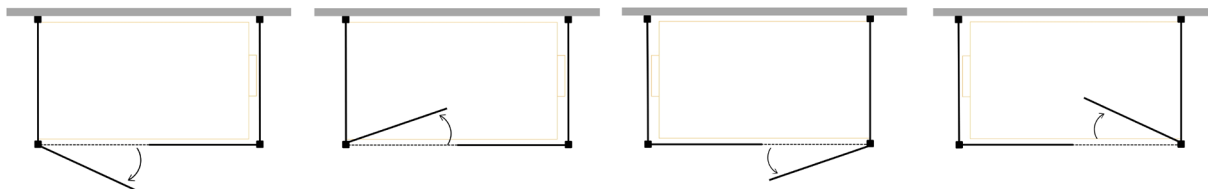

Tuš kabine **LEGO GRACE CHROME**