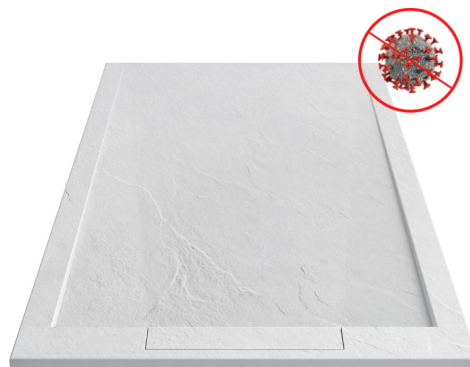

✓ Antibakterijsko delovanje