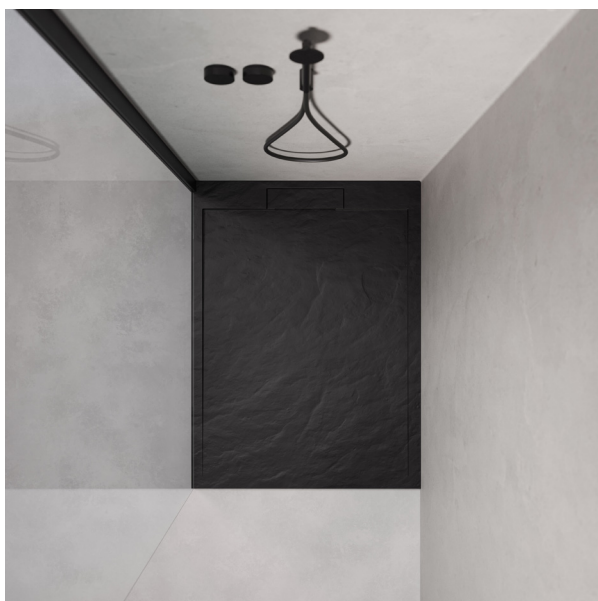

REZANJE PO MERI

Tuš kadi Stone so na voljo v več standardnih dimenzijah. Njihova prednost je možnost rezanja na dimenzijo po meri, kar lahko izvede strokovno usposobljena oseba (keramičar, inštalater). Rezanje je možno po dolžini in širini, kar omogoča prilagoditev vsakemu prostoru in reši marsikatero arhitekturno oviro.

Vgradnja je mogoča v nišo, kot ali na eno steno kopalnice, saj je iz vseh 4 strani obdelana v svoji strukturi materiala.