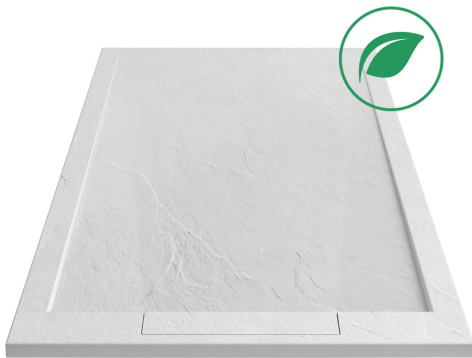

✓ Okolju prijazno

EKOLOŠKI MATERIAL

Tuš kadi Delta SPA STONE so izdelane iz ekološko prijaznih materialov.

- izdelane so iz 90% smol in mineralnih vlaken ter spojini sestavljeni iz marmornih drobcev in kremenčevega peska
- vsebujejo le 21% nenasičenih poliestrskih smol
- okolju prijazni materiali
- visoka tehnična učinkovitost
- dolga življenjska doba
- maksimalna čvrstost

ENOSTAVNO ČIŠČENJE

Material nima robov in /ali vdolbin, ki bi omogočale kopičenje umazanije, zaradi česar bi bilo čiščenje oteženo. Celotna masa kadi je obarvana, zato ob morebitni poškodbi ni nevarnosti, da bo na površini vidna bela lisa.

Tovarniško je vključen zaključni material GELCOAT, ki omogoča, da artikel dobi gladko površino, zaradi česar je čiščenje enostavnejše.