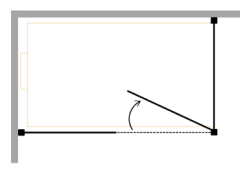

Tuš kabine **LEGO SUPREME GOLD**

TUŠ KABINE LEGO – ŠIRINA 80 CM

ŠIFRA	DIMENZIJE	VGRADNE DIMENZIJE
LEGOSUPREMESCI100.80G	100x80cm	98-103 / 77-80 x 200 cm
LEGOSUPREMESCI120.80G	120x80cm	118-123 / 77-80 x 200 cm

TUŠ KABINE LEGO – ŠIRINA 90 CM

ŠIFRA	DIMENZIJE	VGRADNE DIMENZIJE
LEGOSUPREMESCI100.90B	100x90cm	98-103 / 87-90 x 200 cm
LEGOSUPREMESCI120.90B	120x90cm	118-123 / 87-90 x 200 cm