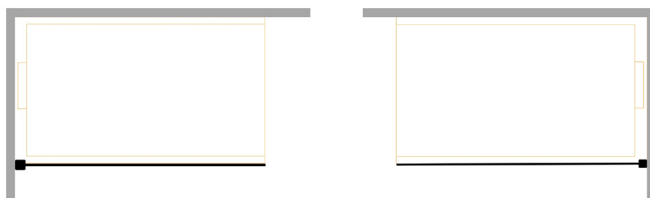

ŠIFRA	DIMENZIJE	VGRADNE DIMENZIJE
LEGO FP120.200BG	120 cm	118,5-120x200 cm

* Možnost naročila stropnega stabilizatorja RUBY - črn (stran 49)