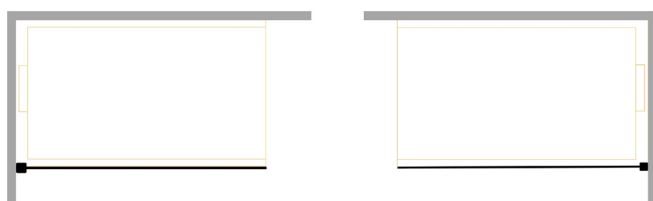

ŠIFRA	DIMENZIJE	VGRADNE DIMENZIJE
LEGO FP110.200B	110 cm	108,5-110x200 cm
LEGO FP120.200B	120 cm	118,5-120x200 cm
LEGO FP140.200B	140 cm	138,5-140x200 cm

* Možnost naročila stropnega stabilizatorja RUBY - črn (stran 49)