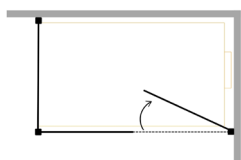

Tuš kabine **LEGO SUPREME GOLD**

TUŠ KABINE LEGO – ŠIRINA 80 CM

ŠIFRA	DIMENZIJE	VGRADNE DIMENZIJE
LEGOSUPREMESCI100.80G	100x80cm	98-103 / 77-80 x 200 cm
LEGOSUPREMESCI120.80G	120x80cm	118-123 / 77-80 x 200 cm

TUŠ KABINE LEGO – ŠIRINA 90 CM

ŠIFRA	DIMENZIJE	VGRADNE DIMENZIJE
LEGOSUPREMESCI100.90B	100x90cm	98-103 / 87-90 x 200 cm
LEGOSUPREMESCI120.90B	120x90cm	118-123 / 87-90 x 200 cm