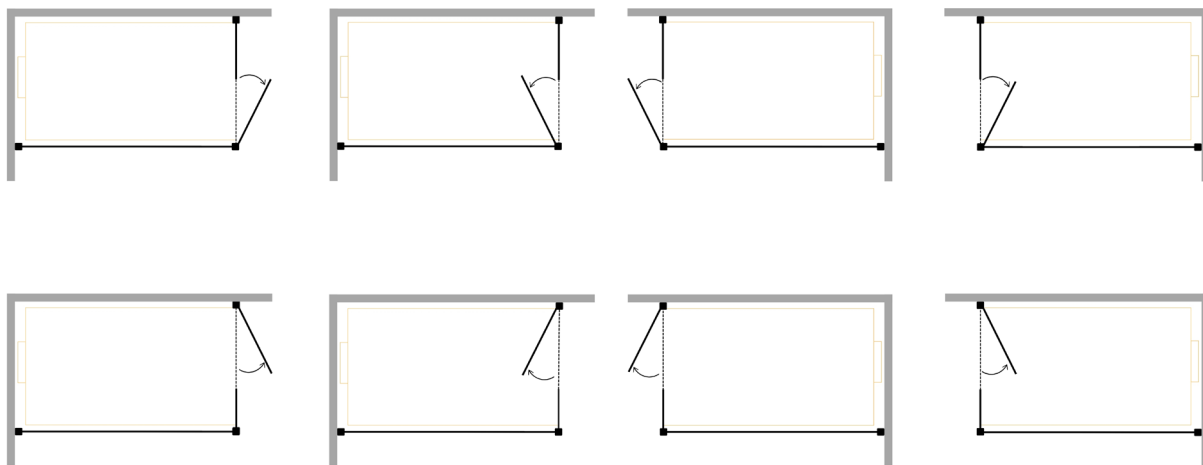

Tuš kabine **LEGO SLIM BLACK**