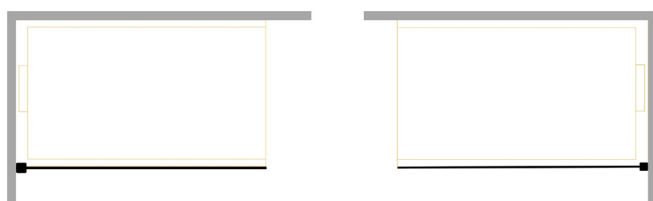

ŠIFRA	DIMENZIJE	VGRADNE DIMENZIJE
LEGO PREMIUM FP110.200C	110 cm	108,5-110x200 cm
LEGO PREMIUM FP120.200C	120 cm	118,5-120x200 cm
LEGO PREMIUM FP140.200C	140 cm	138,5-140x200 cm

* Možnost naročila stropnega stabilizatorja RUBY - krom (stran 49)