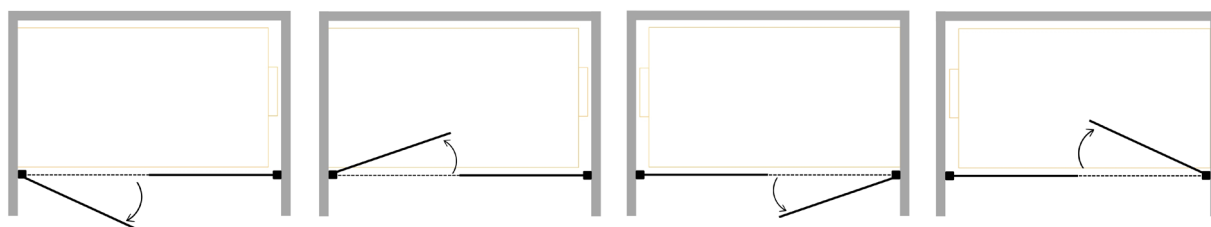

Tuš kabine **LEGO ELITE BLACK**