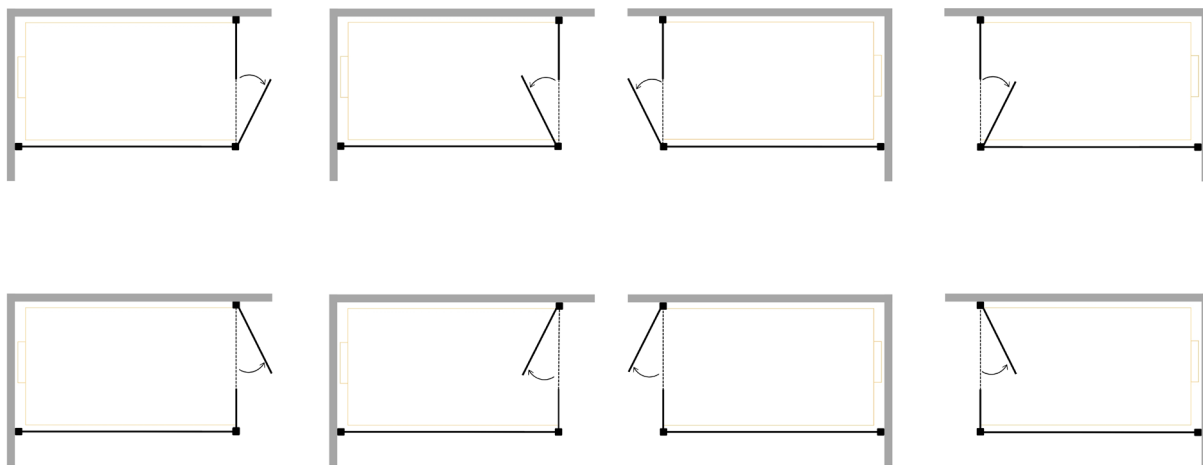

Tuš kabine **LEGO SLIM CHROME**