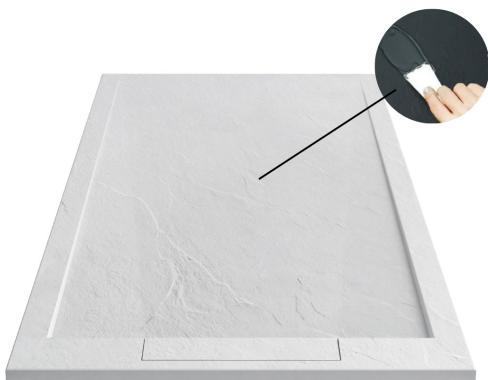

✓ Možnost popravila

ODPORNOST IN MOŽNOST POPRAVILA

Površina materiala, ki jo je ob morebitni poškodbi ali praskah možno hitro in v kratkem času popraviti z zato namenjenimi seti za popravilo, ki prihranijo veliko časa in denarja v primerjavi z zamenjavo tuš kadi.

- zelo trpežen material, trdota po Barcolu 52
- barva in obstojnost, ki bo trajal večno
- tuš kadi so trpežne in kljub uporabi ne izgubijo svoje funkcionalnosti