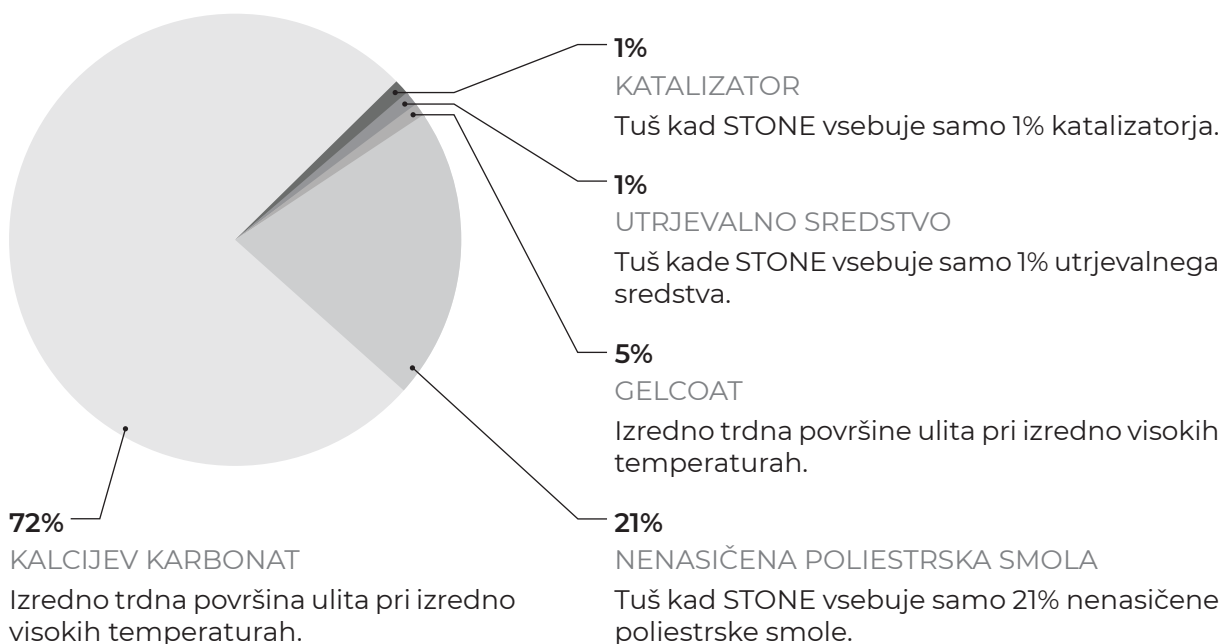

KARAKTERISTIKE

PROTIZDRSNO

Tuš kad STONE dosega 3. stopnjo protizdrsne zaščite. Po standardu UNE-ENV12633.

ANTI-BAKTERIJSKO

Protibakterijsko zaščito nudi tehnologija Gelcoat.

MOŽNOST REZANJA

Možnost prilagoditve kadi tudi najzahtevnejšim dimenzijam kopalnic.

OBARVANA CELOTNA STRUKTURA

Tuš kad STONE ni le površinsko barvana, ampak je obarvana celotna struktura kadi.

VODOODPORNO

Absorpcija vode v tuš kad je manjša od 0,01%.

VEČ BARV

Tuš kad STONE si lahko izberete v različnih naravno-kamnitih barvah.

EKOLOŠKI MATERIAL

Tuš kad STONE je narejena iz ekološko prijaznih materialov.

ENOSTAVNO ČIŠČENJE

Tuš kad STONE je zelo enostavno čistiti.

ODPORNOST

Tuš kad STONE je odporna na mehanske in kemične poškodbe.

POKROVI ODTOKA V BARVAH KADI

Pokrovi odtoka so v barvi tuš kadi STONE.

SESTAVA TUŠ KADI STONE

Tuš kadi STONE so sestavljene iz ekološko prijaznih materialov, saj so izdelane iz kar 90% smol in mineralnih vlaken.