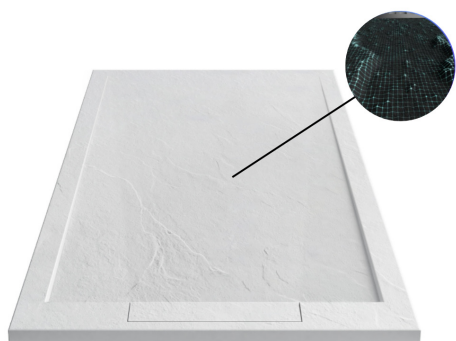

✓ Protizdrsna zaščita

PROTIZDRSNE

Površina, s strukturo kamna z izjemnimi protizdrsnimi lastnostmi ter inovativnimi tehničnimi lastnostmi, je idealna za moderne kopalnice.

Tuš kadi Stone dosegajo 3. stopnjo protizdrsnosti zaščite po standardu UNE-ENVI2633.

Reliefna površina omogoča varnejše prhanje, saj je tekstura vgrajena v kalup, kar pomeni, da se ne bo obrabila.

ANTIBAKTERIJSKE

Površina je premaza z GELCOAT premazom, ki preprečuje širjenje bakterij in mikrobov.

Tuš kadi STONE so prestale test meritve antibakterijskega delovanja skladno s standardom ISO 22196:2011.

Absorpcija vode v kad je nižja kot 0,01%, kar preprečuje mikroorganizmom vstop pod površino tuš kadi.