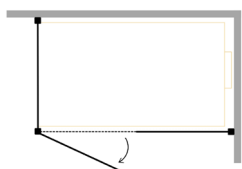

Tuš kabine **LEGO SUPREME GOLD**

TUŠ KABINE LEGO – ŠIRINA 80 CM

ŠIFRA	DIMENZIJE	VGRADNE DIMENZIJE
LEGOSUPREMESCI100.80G	100x80cm	98-103 / 77-80 x 200 cm
LEGOSUPREMESCI120.80G	120x80cm	118-123 / 77-80 x 200 cm

TUŠ KABINE LEGO – ŠIRINA 90 CM

ŠIFRA	DIMENZIJE	VGRADNE DIMENZIJE
LEGOSUPREMESCI100.90B	100x90cm	98-103 / 87-90 x 200 cm
LEGOSUPREMESCI120.90B	120x90cm	118-123 / 87-90 x 200 cm