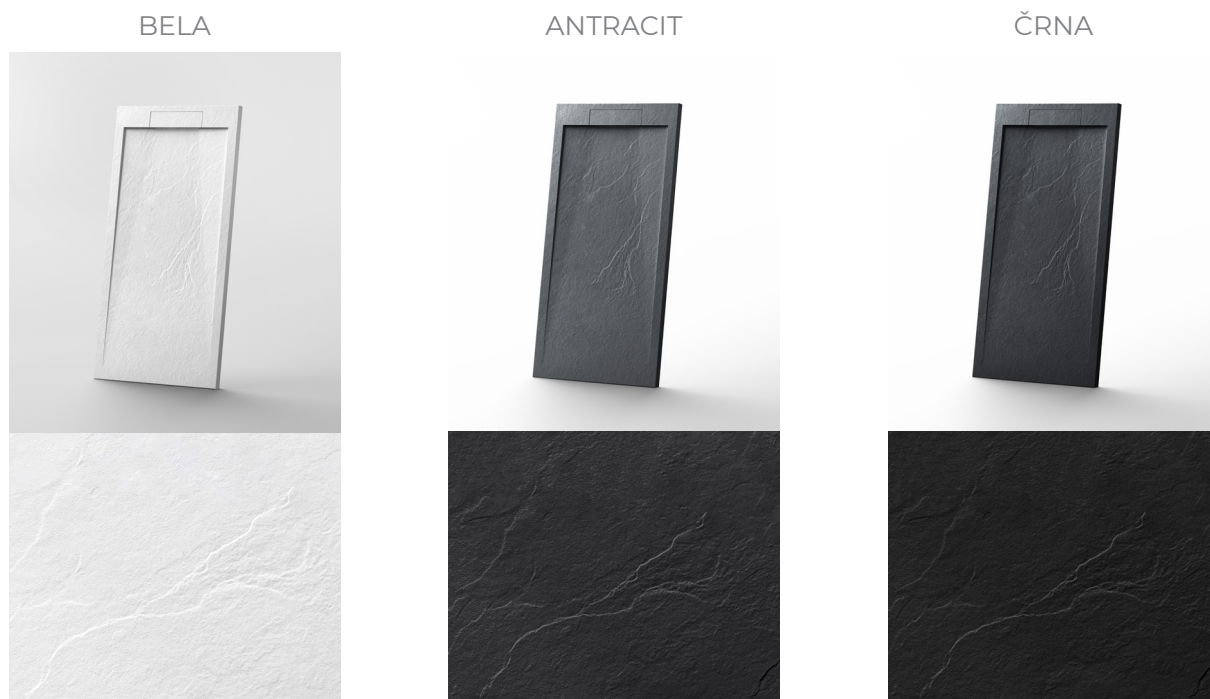

## BARVE IN STRUKTURA

Tuš kadi STONE so na voljo v različnih naravnih kamnitih barvah, tako v beli, antracit kot črni barvi. Barvana je celotna struktura kadi, zaradi česar se barva ne lušči in ne odstopa.