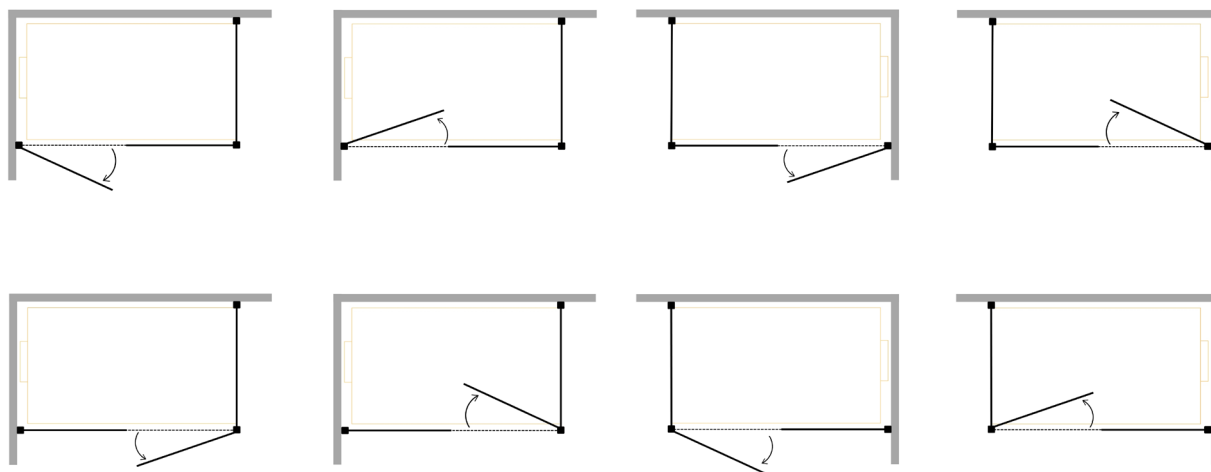

Tuš kabine **LEGO SUPREME BLACK**