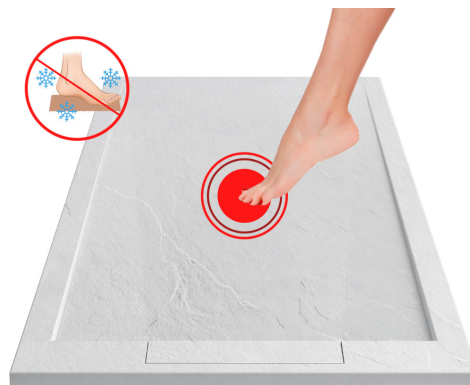

TOPLE IN PRIJAZNE NA DOTIK

Površina tuš kadi ima visoko toplotno prevodnost, kar pomeni, da ob vstopu v tuš kad ne boste občutili hladnega občutka kot npr. pri keramiki ali ploščicah.

Pod tuš kad Delta SPA Stone je možno vgraditi talno ogrevanje.

Material tuš kadi je 90% komponenta smol in mineralnih vlaken, kar omogoča še večjo izolativnost tuš kadi.

✓ Občutek toplote