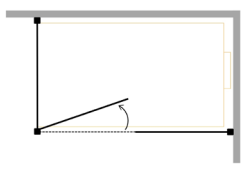

Tuš kabine **LEGO SUPREME GOLD**

TUŠ KABINE LEGO – ŠIRINA 80 CM

ŠIFRA	DIMENZIJE	VGRADNE DIMENZIJE
LEGOSUPREMESCI100.80G	100x80cm	98-103 / 77-80 x 200 cm
LEGOSUPREMESCI120.80G	120x80cm	118-123 / 77-80 x 200 cm

TUŠ KABINE LEGO – ŠIRINA 90 CM

ŠIFRA	DIMENZIJE	VGRADNE DIMENZIJE
LEGOSUPREMESCI100.90B	100x90cm	98-103 / 87-90 x 200 cm
LEGOSUPREMESCI120.90B	120x90cm	118-123 / 87-90 x 200 cm