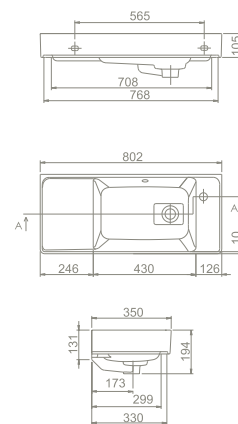

60x48 cm

VB012I02U00
037100-u
Basin, Sharp

Ceramic Cap

Installation
Vanity / Wall hang Basin

*please remove "-U"
to cancel the faucet hole*

48x48 cm

VB012F02U00
037000-u
Basin, Sharp

Ceramic Cap

Installation
Vanity / Wall hang Basin

*please remove "-U"
to cancel the faucet hole*

80x35 cm

VB012T52R00
044700-u
Basin, Sharp

Ceramic Cap

Installation
Vanity / Wall hang Basin

*please remove "-U"
to cancel the faucet hole*

Ceramic Cap, Sharp

SK012000000

Features

Colours

- **VB012I02U04**
  037100-97
  white matte
- **VB012I02U07**
  037108-97
  cappuccino matte
- **VB012I02U05**
  037107-97
  black matte
- **VB012I02U13**
  03710A-97
  gray matte

	55x45	43x45	70x30
	18	14	16
	20x62x53	20x50x53	21x82x38
	40"HC Cont. : 44 100x120x246	40"HC Cont. : 52 110x110x246	40"HC Cont. : 30 88x100x245
	Truck : 44 100x120x266	Truck : 52 110x110x266	Truck : 30 88x100x245