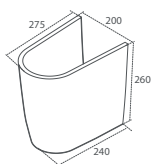

40"HC Cont. : 147
114x114x241

Truck : 147
114x114x257

16

40"HC Cont. : 40
114x114x218

Truck : 48
114x114x258

Toilets - P Type

Toilets - S Type

50x60 cm