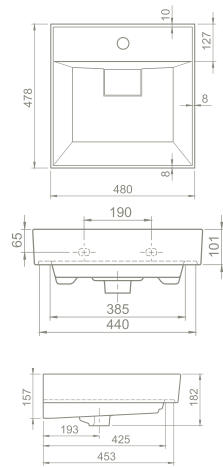

60x48 cm

VB012I02U00
037100-u
Basin, Sharp

Ceramic Cap

Installation
Vanity / Wall hang Basin

*please remove "-U"
to cancel the faucet hole*

48x48 cm

VB012F02U00
037000-u
Basin, Sharp

Ceramic Cap

Installation
Vanity / Wall hang Basin

*please remove "-U"
to cancel the faucet hole*

80x35 cm

VB012T52R00
044700-u
Basin, Sharp

Ceramic Cap

Installation
Vanity / Wall hang Basin

*please remove "-U"
to cancel the faucet hole*

Ceramic Cap, Sharp

SK012000000

Features

Colours

- **VB012I02U04**
  037100-97
  white matte
- **VB012I02U07**
  037108-97
  cappuccino matte
- **VB012I02U05**
  037107-97
  black matte
- **VB012I02U13**
  03710A-97
  gray matte

	55x45	43x45	70x30
	18	14	16
	20x62x53	20x50x53	21x82x38
	40"HC Cont. : 44 100x120x246	40"HC Cont. : 52 110x110x246	40"HC Cont. : 30 88x100x245
	Truck : 44 100x120x266	Truck : 52 110x110x266	Truck : 30 88x100x245