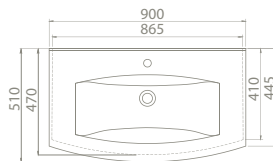

	46x107	46x85
	27	22
	18x112x54	19x91x54
	40"HC Cont. : 24 110x110x248	40"HC Cont. : 26 93x110x249
	Truck : 24 110x110x248	Truck : 26 93x110x249

kapadokya

100x48 cm

VB008A32U00
036500-u
Basin, Kapadokya

80x48 cm