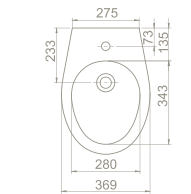

24

38x56x42

40"HC Cont. : 20
114x114x256

Truck : 20
114x114x256

P-Type Without Bidet
WC01017PN00
028300-pw

S-Type Without Bidet
WC01817SN00
028300-w

**BTW Bidet,
Lila**

YB018082U00
005400