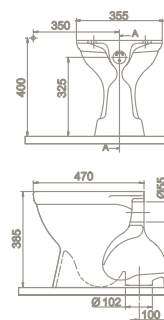

40"HC Cont. : 147
114x114x241

Truck : 147
114x114x257

16

40"HC Cont. : 40
114x114x218

Truck : 48
114x114x258

Toilets - P Type

Toilets - S Type

50x60 cm