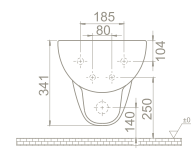

24

38x56x42

40"HC Cont. : 20
114x114x256

Truck : 20
114x114x256

P-Type Without Bidet
WC01017PN00
028300-pw

S-Type Without Bidet
WC01817SN00
028300-w

**BTW Bidet,
Lila**

YB018082U00
005400