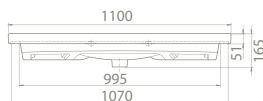

	46x107	46x85
	27	22
	18x112x54	19x91x54
	40"HC Cont. : 24 110x110x248	40"HC Cont. : 26 93x110x249
	Truck : 24 110x110x248	Truck : 26 93x110x249

kapadokya

100x48 cm

VB008A32U00
036500-u
Basin, Kapadokya

80x48 cm