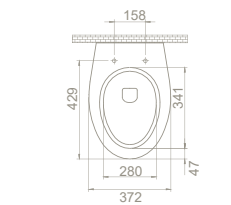

24

38x56x42

40"HC Cont. : 20
114x114x256

Truck : 20
114x114x256

P-Type Without Bidet
WC01017PN00
028300-pw

S-Type Without Bidet
WC01817SN00
028300-w

**BTW Bidet,
Lila**

YB018082U00
005400