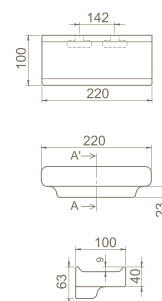

TK059P80000

010200
Defne

SA059P90000

010000
Defne

SA059R10000

010300
Defne

Features

Installation **Hidden Fixation**

Fixing **included**

Shape **Square**

- consists plastic roller

Colours

TK059P80004
010200-97
white matte

TK059P80007
010208-97
cappuccino matte

TK059P80005
010207-97
black matte

TK059P80013
01020A-97
gray matte

Installation **Hidden Fixation**

Fixing **included**

Shape **Square**

Installation **Hidden Fixation**

Fixing **included**

Shape **Square**

SA059R10004
010300-97

SA059R10007
010308-97

SA059R10005
010307-97

SA059R10013
01030A-97

3

38x62x15

40"HC Cont. : 280
100x120x117

Truck : 280
100x120x117

2

41x41x18

40"HC Cont. : 448
100x100x105

Truck : 448
100x100x105

1

38x46x13

40"HC Cont. : 576
100x100x128

Truck : 576
114x114x263