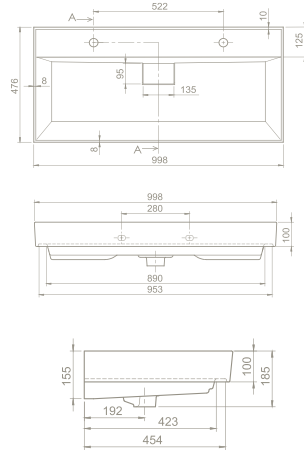

PRODUCTS

120x48 cm

VB012B72T00
037700-u
Basin, Sharp

Features

Ceramic Cap

Installation
Vanity / Wall hang Basin

please remove "-U"
to cancel the faucet hole

Colours

- **VB012B72T04**
  037700-97
  white matte
- **VB012B72T07**
  037708-97
  cappuccino matte
- **VB012B72T05**
  037707-97
  black matte
- **VB012B72T13**
  03770A-97
  gray matte

100x48 cm

VB012A32D00
037600-u
Basin, Sharp

Ceramic Cap

Installation
Vanity / Wall hang Basin

please remove "-U"
to cancel the faucet hole

- **VB012A32D04**
  037600-97
- **VB012A32D07**
  037608-97
- **VB012A32D05**
  037607-97
- **VB012A32D13**
  03760A-97

100x48 cm

VB012A32U00
037500-u
Basin, Sharp

Ceramic Cap

Installation
Vanity / Wall hang Basin

please remove "-U"
to cancel the faucet hole

- **VB012A32U04**
  037500-97
- **VB012A32U07**
  037508-97
- **VB012A32U05**
  037507-97
- **VB012A32U13**
  03750A-97

80x48 cm

VB012M42U00
037300-u
Basin, Sharp

Ceramic Cap

Installation
Vanity / Wall hang Basin

please remove "-U"
to cancel the faucet hole

- **VB012M42U04**
  037300-97
- **VB012M42U07**
  037308-97
- **VB012M42U05**
  037307-97
- **VB012M42U13**
  03730A-97

115x45

33

20x122x52

40"HC Cont. : 24
120x120x222

Truck : 24
120x120x22

95x45

29

20x102x52

40"HC Cont. : 22
103x103x242

Truck : 22
103x103x262

95x45

29

21x102x53

40"HC Cont. : 22
103x103x246

Truck : 22
103x103x267

75x45

22

20x81x52

40"HC Cont. : 26
83x120x241

Truck : 26
83x120x261