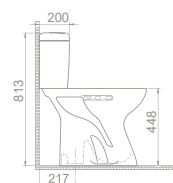

40"HC Cont. : 24
114x114x240

Truck : 24
114x114x240

15

20x62x53

40"HC Cont. : 32
108x108x246

Truck : 32
108x108x246

Grab Bars Shiny Chrome

L Type Grab Bar
AD05806011100001