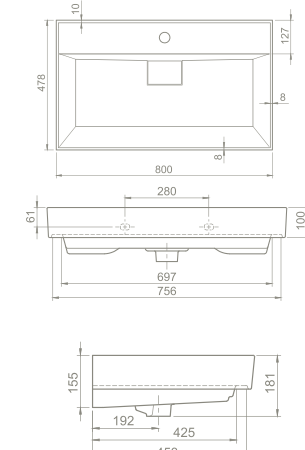

PRODUCTS

120x48 cm

VB012B72T00
037700-u
Basin, Sharp

Features

Ceramic Cap

Installation
Vanity / Wall hang Basin

please remove "-U"
to cancel the faucet hole

Colours

- **VB012B72T04**
  037700-97
  white matte
- **VB012B72T07**
  037708-97
  cappuccino matte
- **VB012B72T05**
  037707-97
  black matte
- **VB012B72T13**
  03770A-97
  gray matte

100x48 cm

VB012A32D00
037600-u
Basin, Sharp

Ceramic Cap

Installation
Vanity / Wall hang Basin

please remove "-U"
to cancel the faucet hole

- **VB012A32D04**
  037600-97
- **VB012A32D07**
  037608-97
- **VB012A32D05**
  037607-97
- **VB012A32D13**
  03760A-97

100x48 cm

VB012A32U00
037500-u
Basin, Sharp

Ceramic Cap

Installation
Vanity / Wall hang Basin

please remove "-U"
to cancel the faucet hole

- **VB012A32U04**
  037500-97
- **VB012A32U07**
  037508-97
- **VB012A32U05**
  037507-97
- **VB012A32U13**
  03750A-97

80x48 cm

VB012M42U00
037300-u
Basin, Sharp

Ceramic Cap

Installation
Vanity / Wall hang Basin

please remove "-U"
to cancel the faucet hole

- **VB012M42U04**
  037300-97
- **VB012M42U07**
  037308-97
- **VB012M42U05**
  037307-97
- **VB012M42U13**
  03730A-97

115x45

33

20x122x52

40"HC Cont. : 24
120x120x222

Truck : 24
120x120x22

95x45

29

20x102x52

40"HC Cont. : 22
103x103x242

Truck : 22
103x103x262

95x45

29

21x102x53

40"HC Cont. : 22
103x103x246

Truck : 22
103x103x267

75x45

22

20x81x52

40"HC Cont. : 26
83x120x241

Truck : 26
83x120x261