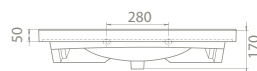

	46x107	46x85
	27	22
	18x112x54	19x91x54
	40"HC Cont. : 24 110x110x248	40"HC Cont. : 26 93x110x249
	Truck : 24 110x110x248	Truck : 26 93x110x249

kapadokya

100x48 cm

VB008A32U00
036500-u
Basin, Kapadokya

80x48 cm