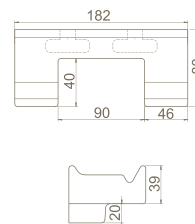

PRODUCTS

ET059R60000
010500
Defne

ET059R50000
010400
Defne

AH059R00000
010800
Defne

Features

Installation **Hidden Fixation**
Fixing **included**
Shape **Square**

Installation **Hidden Fixation**
Fixing **included**
Shape **Square**

Installation **Hidden Fixation**
Fixing **included**
Shape **Square**

Colours

- **ET059R60004**
  010500-97
  white matte
- **ET059R60007**
  010508-97
  cappuccino matte
- **ET059R60005**
  010507-97
  black matte
- **ET059R60013**
  01050A-97
  gray matte

ET059R50004
010400-97

ET059R50007
010408-97

ET059R50005
010407-97

ET059R50013
01040A-97

AH059R00004
010800-97

AH059R00007
010808-97

AH059R00005
010807-97

AH059R00013
01080A-97

4

31x61x16

40"HC Cont. : 180
100x120x111

Truck : 180
100x120x111

2,4

34x51x12

40"HC Cont. : 264
100x100x116

Truck : 264
100x100x116

1

38x39x20

40"HC Cont. : 768
100x100x94

Truck : 768
100x100x94