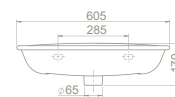

40"HC Cont. : 24
114x114x240

Truck : 24
114x114x240

15

20x62x53

40"HC Cont. : 32
108x108x246

Truck : 32
108x108x246

Grab Bars Shiny Chrome

L Type Grab Bar
AD05806011100001