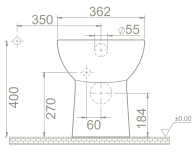

24

38x56x42

40"HC Cont. : 20
114x114x256

Truck : 20
114x114x256

P-Type Without Bidet
WC01017PN00
028300-pw

S-Type Without Bidet
WC01817SN00
028300-w

**BTW Bidet,
Lila**

YB018082U00
005400