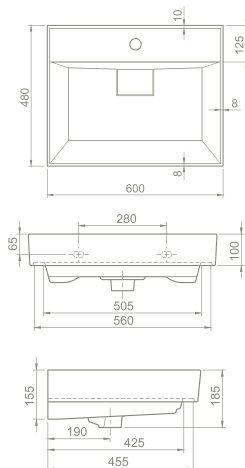

60x48 cm

VB012I02U00
037100-u
Basin, Sharp

Ceramic Cap

Installation
Vanity / Wall hang Basin

*please remove "-U"
to cancel the faucet hole*

48x48 cm

VB012F02U00
037000-u
Basin, Sharp

Ceramic Cap

Installation
Vanity / Wall hang Basin

*please remove "-U"
to cancel the faucet hole*

80x35 cm

VB012T52R00
044700-u
Basin, Sharp

Ceramic Cap

Installation
Vanity / Wall hang Basin

*please remove "-U"
to cancel the faucet hole*

Ceramic Cap, Sharp

SK012000000

Features

Colours

- **VB012I02U04**
  037100-97
  white matte
- **VB012I02U07**
  037108-97
  cappuccino matte
- **VB012I02U05**
  037107-97
  black matte
- **VB012I02U13**
  03710A-97
  gray matte

	55x45	43x45	70x30
	18	14	16
	20x62x53	20x50x53	21x82x38
	40"HC Cont. : 44 100x120x246	40"HC Cont. : 52 110x110x246	40"HC Cont. : 30 88x100x245
	Truck : 44 100x120x266	Truck : 52 110x110x266	Truck : 30 88x100x245