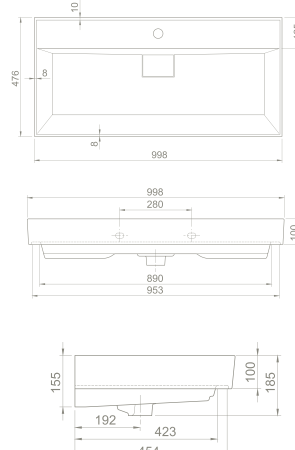

PRODUCTS

120x48 cm

VB012B72T00
037700-u
Basin, Sharp

Features

Ceramic Cap

Installation
Vanity / Wall hang Basin

please remove "-U"
to cancel the faucet hole

Colours

- **VB012B72T04**
  037700-97
  white matte
- **VB012B72T07**
  037708-97
  cappuccino matte
- **VB012B72T05**
  037707-97
  black matte
- **VB012B72T13**
  03770A-97
  gray matte

100x48 cm

VB012A32D00
037600-u
Basin, Sharp

Ceramic Cap

Installation
Vanity / Wall hang Basin

please remove "-U"
to cancel the faucet hole

- **VB012A32D04**
  037600-97
- **VB012A32D07**
  037608-97
- **VB012A32D05**
  037607-97
- **VB012A32D13**
  03760A-97

100x48 cm

VB012A32U00
037500-u
Basin, Sharp

Ceramic Cap

Installation
Vanity / Wall hang Basin

please remove "-U"
to cancel the faucet hole

- **VB012A32U04**
  037500-97
- **VB012A32U07**
  037508-97
- **VB012A32U05**
  037507-97
- **VB012A32U13**
  03750A-97

80x48 cm

VB012M42U00
037300-u
Basin, Sharp

Ceramic Cap

Installation
Vanity / Wall hang Basin

please remove "-U"
to cancel the faucet hole

- **VB012M42U04**
  037300-97
- **VB012M42U07**
  037308-97
- **VB012M42U05**
  037307-97
- **VB012M42U13**
  03730A-97

115x45

33

20x122x52

40"HC Cont. : 24
120x120x222

Truck : 24
120x120x22

95x45

29

20x102x52

40"HC Cont. : 22
103x103x242

Truck : 22
103x103x262

95x45

29

21x102x53

40"HC Cont. : 22
103x103x246

Truck : 22
103x103x267

75x45

22

20x81x52

40"HC Cont. : 26
83x120x241

Truck : 26
83x120x261