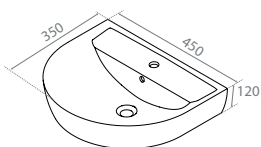

40"HC Cont. : 147
114x114x241

Truck : 147
114x114x257

16

40"HC Cont. : 40
114x114x218

Truck : 48
114x114x258

Toilets - P Type

Toilets - S Type

50x60 cm