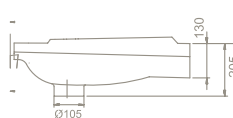

20

40"HC Cont. : 49
100x120x235

Truck : 49
100x120x235