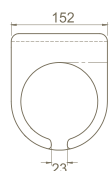

TK059P80000

010200
Defne

SA059P90000

010000
Defne

SA059R10000

010300
Defne

Features

Installation **Hidden Fixation**

Fixing **included**

Shape **Square**

- consists plastic roller

Colours

TK059P80004
010200-97
white matte

TK059P80007
010208-97
cappuccino matte

TK059P80005
010207-97
black matte

TK059P80013
01020A-97
gray matte

Installation **Hidden Fixation**

Fixing **included**

Shape **Square**

Installation **Hidden Fixation**

Fixing **included**

Shape **Square**

SA059R10004
010300-97

SA059R10007
010308-97

SA059R10005
010307-97

SA059R10013
01030A-97

3

38x62x15

40"HC Cont. : 280
100x120x117

Truck : 280
100x120x117

2

41x41x18

40"HC Cont. : 448
100x100x105

Truck : 448
100x100x105

1

38x46x13

40"HC Cont. : 576
100x100x128

Truck : 576
114x114x263