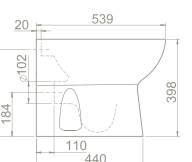

24

38x56x42

40"HC Cont. : 20
114x114x256

Truck : 20
114x114x256

P-Type Without Bidet
WC01017PN00
028300-pw

S-Type Without Bidet
WC01817SN00
028300-w

**BTW Bidet,
Lila**

YB018082U00
005400