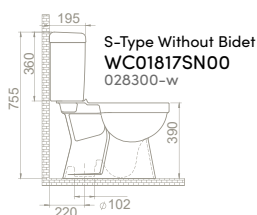

24

38x56x42

40"HC Cont. : 20
114x114x256

Truck : 20
114x114x256

P-Type Without Bidet
WC01017PN00
028300-pw

S-Type Without Bidet
WC01817SN00
028300-w

**BTW Bidet,
Lila**

YB018082U00
005400