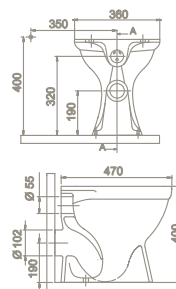

40"HC Cont. : 147
114x114x241

Truck : 147
114x114x257

16

40"HC Cont. : 40
114x114x218

Truck : 48
114x114x258

Toilets - P Type

Toilets - S Type

50x60 cm