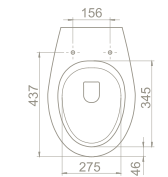

24

38x56x42

40"HC Cont. : 20
114x114x256

Truck : 20
114x114x256

P-Type Without Bidet
WC01017PN00
028300-pw

S-Type Without Bidet
WC01817SN00
028300-w

**BTW Bidet,
Lila**

YB018082U00
005400