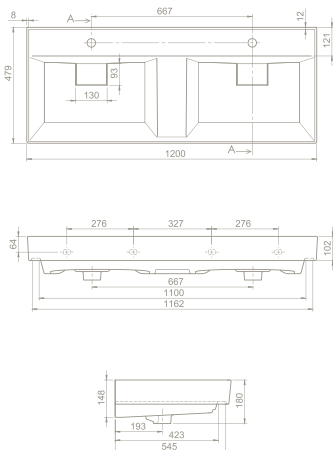

PRODUCTS

120x48 cm

VB012B72T00
037700-u
Basin, Sharp

Features

Ceramic Cap

Installation
Vanity / Wall hang Basin

please remove "-U"
to cancel the faucet hole

Colours

- **VB012B72T04**
  037700-97
  white matte
- **VB012B72T07**
  037708-97
  cappuccino matte
- **VB012B72T05**
  037707-97
  black matte
- **VB012B72T13**
  03770A-97
  gray matte

100x48 cm

VB012A32D00
037600-u
Basin, Sharp

Ceramic Cap

Installation
Vanity / Wall hang Basin

please remove "-U"
to cancel the faucet hole

- **VB012A32D04**
  037600-97
- **VB012A32D07**
  037608-97
- **VB012A32D05**
  037607-97
- **VB012A32D13**
  03760A-97

100x48 cm

VB012A32U00
037500-u
Basin, Sharp

Ceramic Cap

Installation
Vanity / Wall hang Basin

please remove "-U"
to cancel the faucet hole

- **VB012A32U04**
  037500-97
- **VB012A32U07**
  037508-97
- **VB012A32U05**
  037507-97
- **VB012A32U13**
  03750A-97

80x48 cm

VB012M42U00
037300-u
Basin, Sharp

Ceramic Cap

Installation
Vanity / Wall hang Basin

please remove "-U"
to cancel the faucet hole

- **VB012M42U04**
  037300-97
- **VB012M42U07**
  037308-97
- **VB012M42U05**
  037307-97
- **VB012M42U13**
  03730A-97

115x45

33

20x122x52

40"HC Cont. : 24
120x120x222

Truck : 24
120x120x22

95x45

29

20x102x52

40"HC Cont. : 22
103x103x242

Truck : 22
103x103x262

95x45

29

21x102x53

40"HC Cont. : 22
103x103x246

Truck : 22
103x103x267

75x45

22

20x81x52

40"HC Cont. : 26
83x120x241

Truck : 26
83x120x261