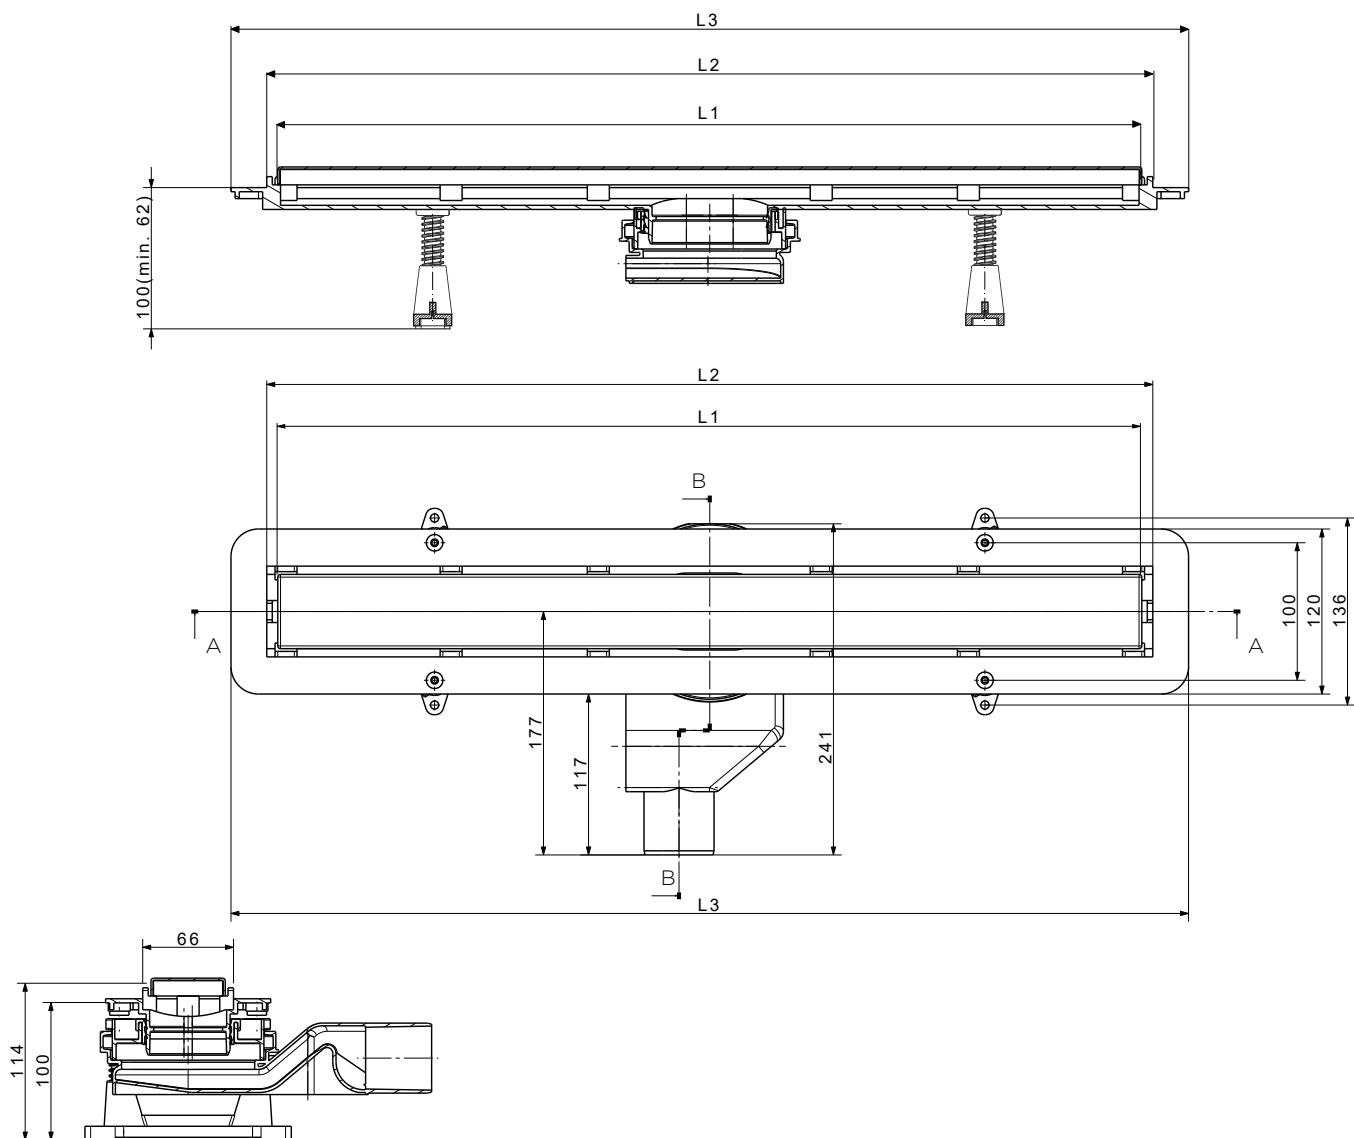

NAPOMENA: Slivnici u dužinama 300 dolaze bez nožica. Slivnici u dužinama 450, 550 i 650 dolaze u pakovanju sa dva seta nožica za podešavanje visine. Slivnici u dužinama 750, 850, 950, 1050, 1150 dolaze u pakovanju sa četiri seta nožica za podešavanje visine.

Frameless	300	450	550	650	750	850	950	1050	1150
L1 mm	288		538	638	738	838			
L2 mm	300		550	650	750	850			
L3 mm	346		596	696	796	896