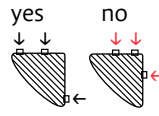

62 99 99 (62 09 99, 62 40 99, 65 01 99, 64 03 99) set optimo

extra nets

Quick Click Installation

← video instruction: www.kapitan.bg/installation_guide_soap_holder.html

96 31

96 36

96 37

96 38